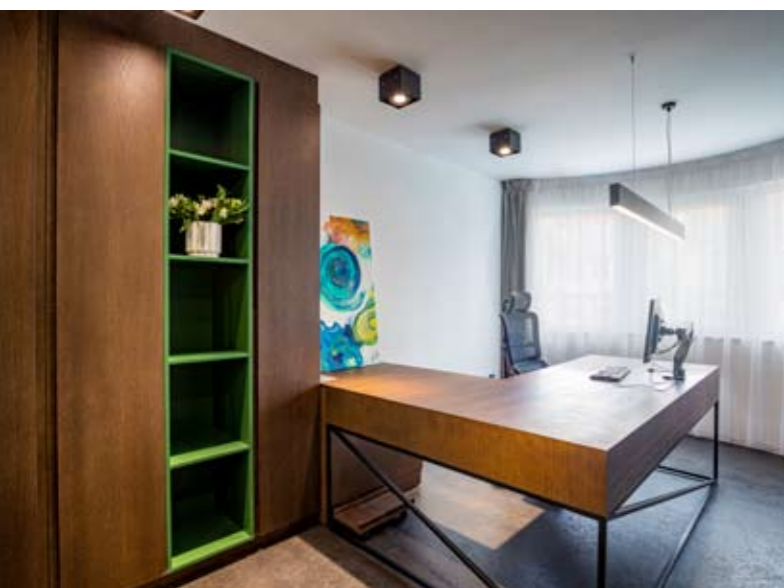

Всяка от петте работни зони се отличава със собствена атмосфера и характерни елементи

Преградите придават характер

ЕТНО ЕЛЕМЕНТИ НА РАБОТНОТО МЯСТО

СТУДИО БОНДАРТ

ТОВА Е ИНТЕРИОРНИЯТ ПРОЕКТ ЗА ОФИС ПРОСТРАНСТВО С ОБЩА ПЛОЩ 280 КВ. М, СЪЗДАДНО ЧРЕЗ ОБЕДИНЯВАНЕТО НА ДВЕ ПОМЕЩЕНИЯ.

Желанието е било да се оформи модерна, стилна и уютна среда, която да не е прекалено стерилна и да носи настроение по време на работа.

Процесът е стартирал с преустройството, а именно обединяване на два съществуващи офиса и оптимизиране на зоните, за да се гарантира удобство и функционалност за служителите. Резултатът е умело разположени работни

Заседателната зала

места, осигуряващи достатъчно лично пространство заради наличието на различни по дизайн и като материали прегради. А това в същото време носи усещане за простор, но и на сигурност в настоящата обстановка, свързана с пандемията от COVID-19. Интересната идея за цялостна хармоничност е постигната и с еднородността на подовете, които са от материал тип мазилка.

Кухнята е модерна и удобна

нението на мебелите и осветлението, които са проектирани и направени специално за този офис. Ергономичността е постигната чрез дизайна на работните столове, но и чрез възможността мониторите на компютрите да се движат по всички оси според нуждите на работещия. Практичността на всяко бюро се допълва от поп-ур