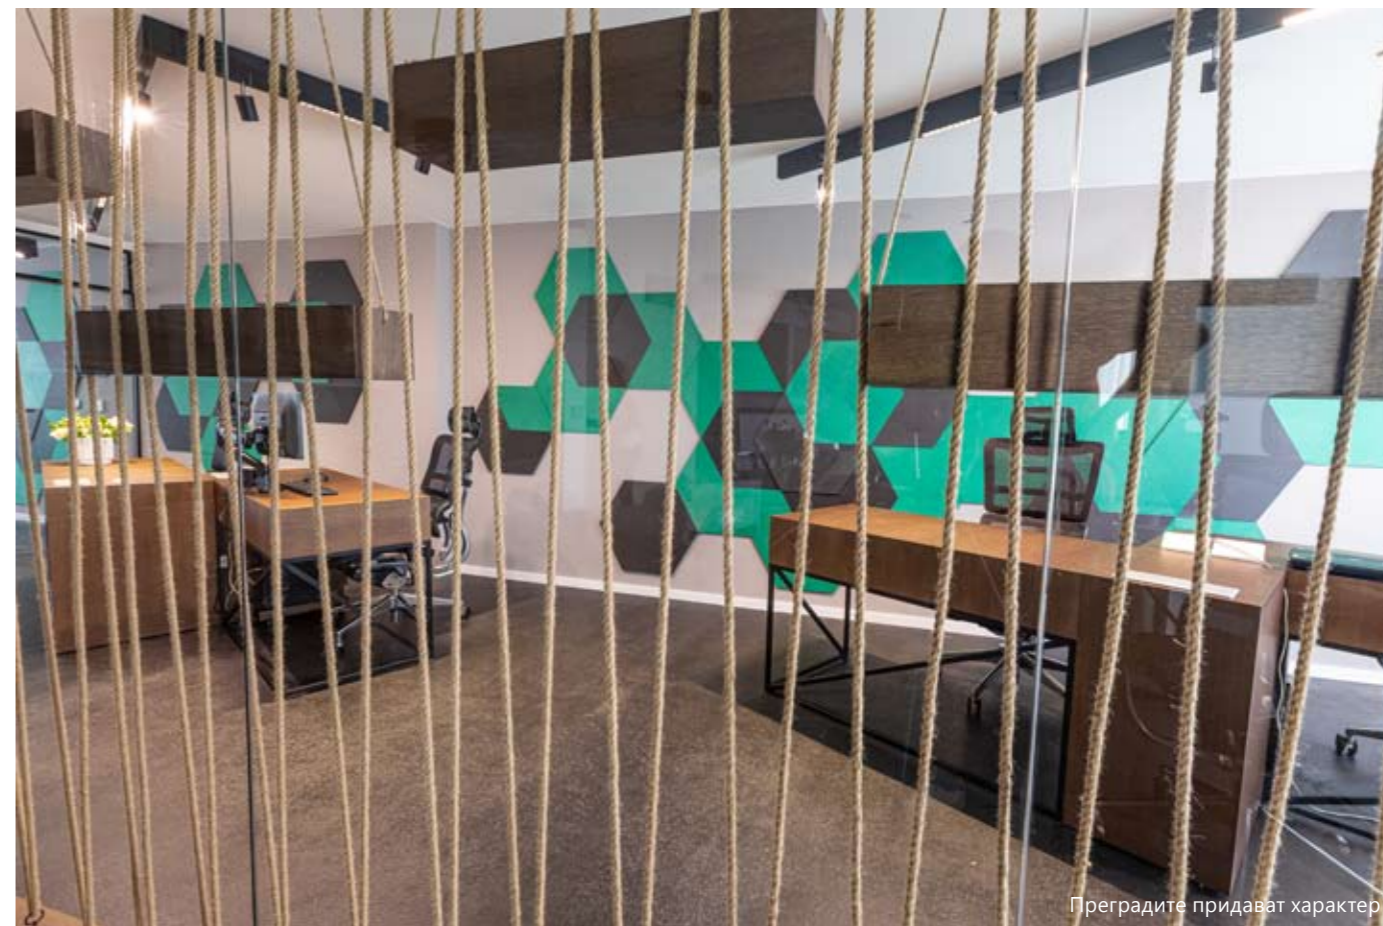

Всяка от петте работни зони се отличава със собствена атмосфера и характерни елементи

Преградите придават характер

ЕТНО ЕЛЕМЕНТИ НА РАБОТНОТО МЯСТО

СТУДИО БОНДАРТ

ТОВА Е ИНТЕРИОРНИЯТ ПРОЕКТ ЗА ОФИС ПРОСТРАНСТВО С ОБЩА ПЛОЩ 280 КВ. М, СЪЗДАДНО ЧРЕЗ ОБЕДИНЯВАНЕТО НА ДВЕ ПОМЕЩЕНИЯ.

Желанието е било да се оформи модерна, стилна и уютна среда, която да не е прекалено стерилна и да носи настроение по време на работа.

Процесът е стартирал с преустройството, а именно обединяване на два съществуващи офиса и оптимизиране на зоните, за да се гарантира удобство и функционалност за служителите. Резултатът е умело разположени работни

Заседателната зала

места, осигуряващи достатъчно лично пространство заради наличието на различни по дизайн и като материали прегради. А това в същото време носи усещане за простор, но и на сигурност в настоящата обстановка, свързана с пандемията от COVID-19. Интересната идея за цялостна хармоничност е постигната и с еднородността на подовете, които са от материал тип мазилка.